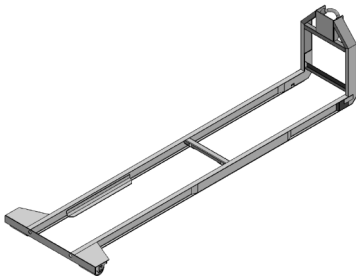

## Krokramme

Krokramme etter SS3021 standard  
 Grunnet/lakkert RAL 7024  
 Krokhjul 360/50

Art. nr	Type
CH-F6,1-3021	Krokramme SS3021 6100mm inv lengde
CH-F7,0-3021	Krokramme SS3021 7000mm inv lengde
CH-F-ISO4	Krokramme m/4 ISO fester - 10 tonn opptrekkvekt
CH-F-ISO8	Krokramme m/8 ISO fester - 10 tonn opptrekkvekt